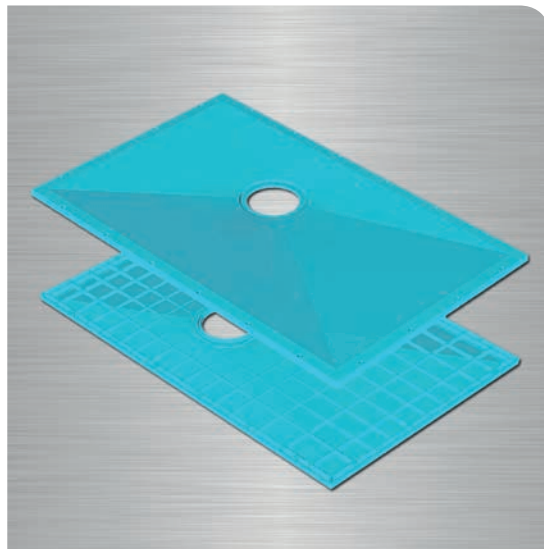

FICHE TECHNIQUE

Accessibilité Autonomie

Receveurs de douche

Kit Tuff-Form 1000x1000mm + Bonde

Réf. : 21008-8

Texte descriptif :

Kit Tuff-Form 1000x1000mm avec bonde gravitaire pour sol carrelé.
Réf. : 21008-8

Kit sol de douche Tuff-Form, matériau de synthèse GRP compressé, épaisseur 22mm, pente préformée, diamètre évacuation 90mm. Charge maximale (pression statique) : 380kg. Garantie à vie. Bonde gravitaire pour sol carrelé extra-plate (H=61mm), 27l/min avec membrane. Réf 21008-8 de marque AKW ou techniquement équivalent approuvé.

Fonctionnement et désignation :

Usage : Accessibilité, sécurité et confort pour les parties sanitaires et collectivités. Grande résistance au poinçonnement.

Destination : Tout type de salles de bains et parties sanitaires susceptibles d'accueillir des personnes à mobilité réduite. Solution idéale pour le remplacement de baignoire.

Caractéristiques techniques :

- Matériau : matériau de synthèse GRP compressé
- Dimensions : 1000x1000mm
- Charge maximale : 380kg
- Epaisseur : 22mm
- Pente préformée
- Construction nervurée de la face intérieure
- Peut être découpé jusqu'à 15cm autour du trou d'évacuation, sans perte d'intégrité
- Convient à tous types de sol : peut être carrelé à l'aide de notre kit Mapei ou revêtu de vinyle
- Bonde gravitaire pour sol carrelé extra-plate (Encombrement sous la surface=H:61mm), débit : 27l/min avec membrane

Avantages produits :

- Garantie à vie
- Accessible en fauteuil roulant
- Accès facile
- Solution idéale pour remplacement de baignoire
- **Kit Mapei (LB00113)**

AKW International
Zone Industrielle Tournai-Ouest
Rue de la Terre à Briques, 20
7522 Marquain (Tournai)
Belgium