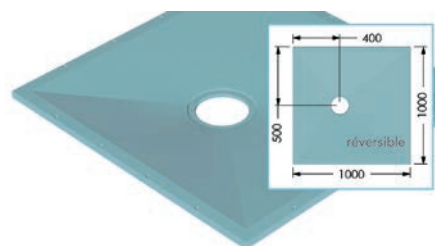

Schéma technique :

Website
www.akw-medicare.com
Email
ism@akw-medicare.com

Suivez-nous