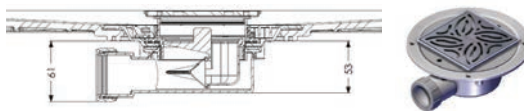

FICHE TECHNIQUE

Accessibilité Autonomie

Receveurs de douche

Kit Tuff-Form 1000x1000mm + Bonde

Réf. : 21008-8

Texte descriptif :

Kit Tuff-Form 1000x1000mm avec bonde gravitaire pour sol carrelé.
Réf. : 21008-8

Kit sol de douche Tuff-Form, matériau de synthèse GRP compressé, épaisseur 22mm, pente préformée, diamètre évacuation 90mm. Charge maximale (pression statique) : 380kg. Garantie à vie. Bonde gravitaire pour sol carrelé extra-plate (H=61mm), 27l/min avec membrane. Réf 21008-8 de marque AKW ou techniquement équivalent approuvé.

Fonctionnement et désignation :

Usage : Accessibilité, sécurité et confort pour les parties sanitaires et collectivités. Grande résistance au poinçonnement.

Destination : Tout type de salles de bains et parties sanitaires susceptibles d'accueillir des personnes à mobilité réduite. Solution idéale pour le remplacement de baignoire.

Caractéristiques techniques :

- Matériau : matériau de synthèse GRP compressé
- Dimensions : 1000x1000mm
- Charge maximale : 380kg
- Epaisseur : 22mm
- Pente préformée
- Construction nervurée de la face intérieure
- Peut être découpé jusqu'à 15cm autour du trou d'évacuation, sans perte d'intégrité
- Convient à tous types de sol : peut être carrelé à l'aide de notre kit Mapei ou revêtu de vinyle
- Bonde gravitaire pour sol carrelé extra-plate (Encombrement sous la surface=H:61mm), débit : 27l/min avec membrane

Avantages produits :

- Garantie à vie
- Accessible en fauteuil roulant
- Accès facile
- Solution idéale pour remplacement de baignoire
- **Kit Mapei (LB00113)**

AKW International
Zone Industrielle Tournai-Ouest
Rue de la Terre à Briques, 20
7522 Marquain (Tournai)
Belgium