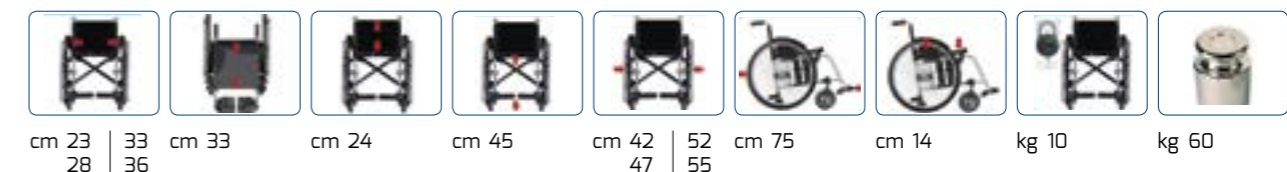

Cintura pelvica piccola
Small size pelvic belt

Spinta tronco destra e
spinta tronco sinistra
Lateral support pad

Ruotina anti ribaltamento
Anti tipping

Caratteristiche tecniche / Technical features

cm 23 | 33 cm 33 cm 24 cm 45 cm 42 | 52 cm 75 cm 14 kg 10 kg 60
28 | 36 47 | 55